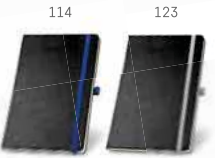

A5

RODARI • 93739

Caderno capa dura. Com porta esferográfica, bolso interior e 80 folhas não pautadas cor marfim.
137 x 210 mm
DUV - 90 x 180 mm