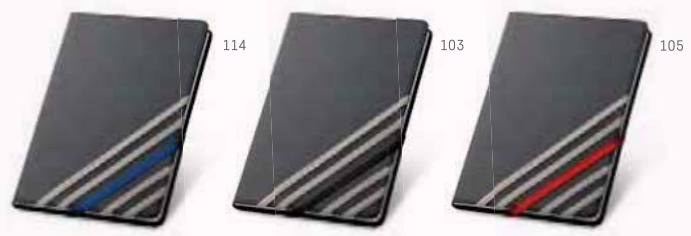

114

103

128

Folhas lisas brancas

SHAW • 93795

Kit de caderno e esferográfica. C. sintético. Com 80 folhas não pautadas. Fornecido com caixa presente em PP.

Esferográfica: Ø10 x 137 mm | Caderno: 140 x 210 mm | Caixa: 155 x 214 x 13 mm / SCR - 100 x 180 mm

114

114

103

105

114

Folhas lisas brancas

PLOT • 93790

Caderno capa dura. C. sintético. Com 80 folhas não pautadas. Fornecido em embalagem de non-woven.

150 x 210 mm | Embalagem: 185 x 240 mm / SCR - 100 x 50 mm