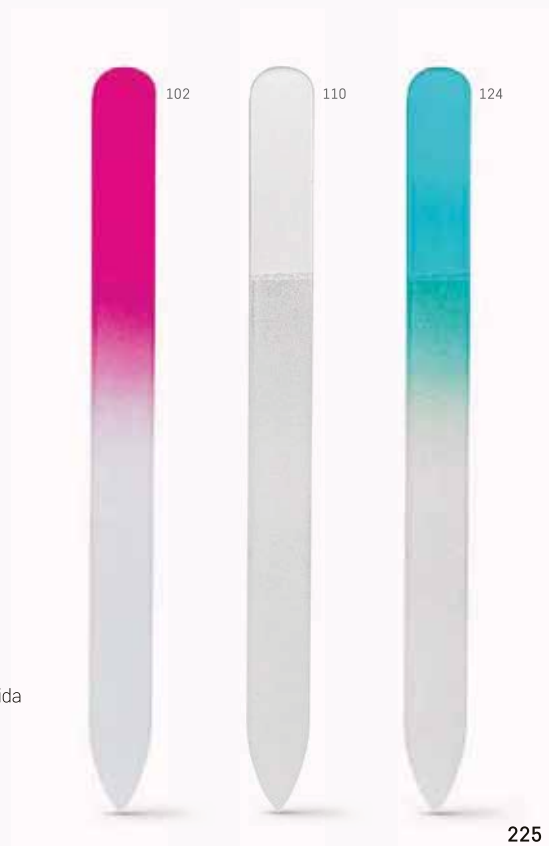

Espelho de maquiagem. Duplo.

∅ 68 x 64 x 11 mm

➤ PDP - 50 x 20 mm

NEW

RASPERA • 94861

Lixa para unhas. Vidro. Fornecida em embalagem individual.

∅ 12 x 140 x 3 mm

➤ PDP - 8 x 30 mm