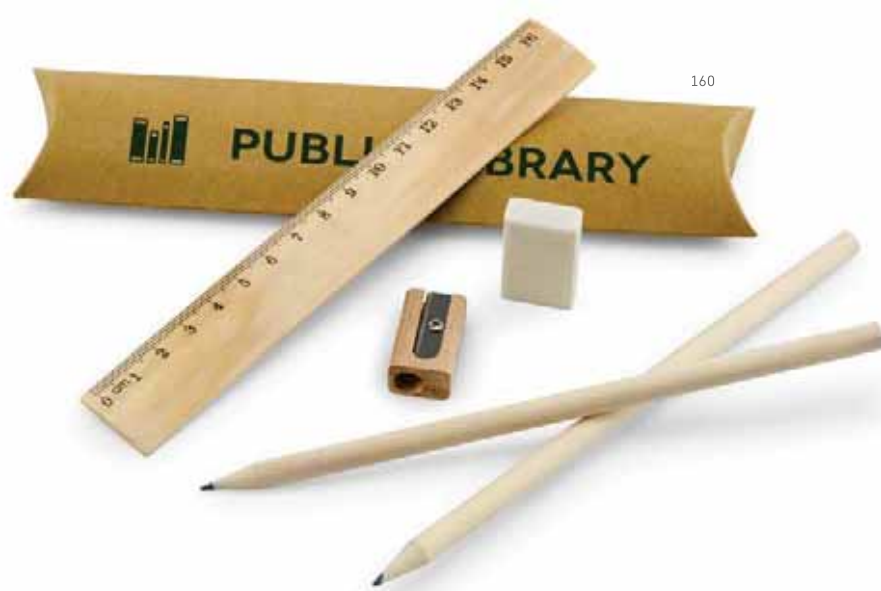

RHOMBUS • 91932

Kit de escrita. Incluso régua de 16,5 cm, 2 lápis de grafite,
1 borracha e 1 apontador. Com bolsa em cartão.
Bolsa: 190 x 45 x 20 mm
SCR - 35 x 140 mm