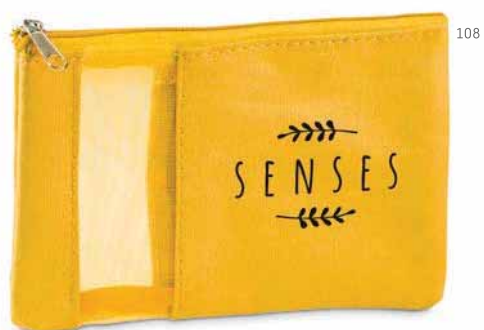

MARIE • 92721

Bolsa multiusos. Microfibr.
 130 x 90 x 65 mm
 TRS - 80 x 30 mm

**93124**

CHAVEIROS
 & LANTERNAS
 PG. 54

108

108

103

124