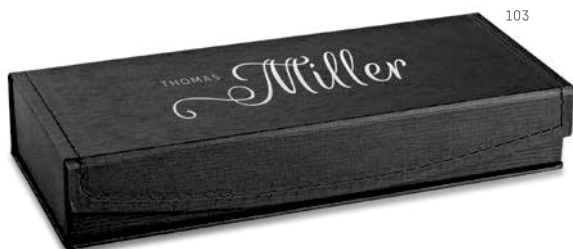

TORNE A SUA OFERTA AINDA MAIS ESPECIAL

A experiência de receber um presente é mais marcante se existir um momento de expectativa e curiosidade. Reforce a ligação à sua marca e demonstre toda a sua dedicação!

SPEARE • 91969

Estojo para 1 ou 2 esferográficas.
Cartão. Com almofada em veludo.

▮ 170 x 50 x 28 mm
✂ SCR - 140 x 35 mm