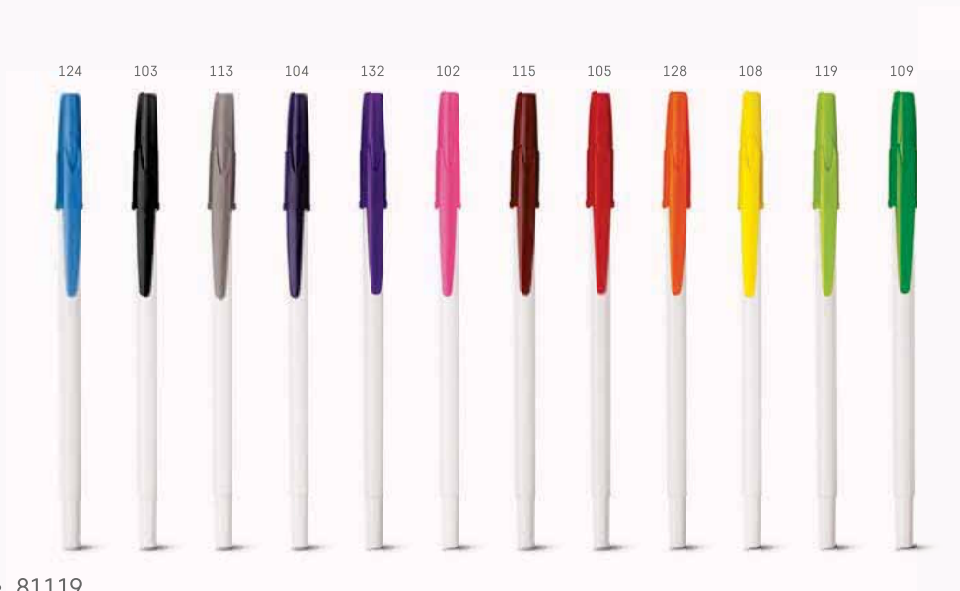

EP

JACKY • 81119

Esferográfica. PP. Acabamento brilhante.
1,5km de escrita.
∅ 8 x 151 mm
SRC - 45 x 15 mm

KATE BK • 81117

Esferográfica. PP. Acabamento frost.
1,5km de escrita.
∅ 8 x 151 mm
SRC - 50 x 25 mm

NEW

BECK • 81172

Esferográfica. PP. Acabamento translúcido.
1,5km de escrita.
∅ 8 x 151 mm
SRC - 50 x 25 mm

AMY • 81115

Esferográfica. PP. Acabamento frost.
1,5km de escrita.
∅ 8 x 151 mm
SRC - 45 x 15 mm