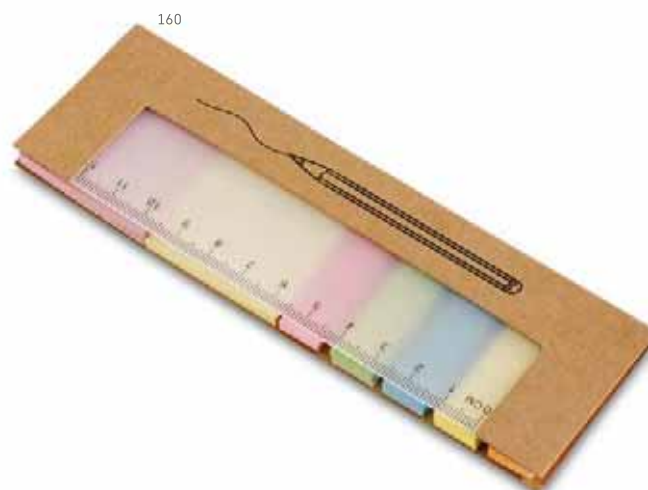

JAMES • 93448

Caderno. Cartão. 7 conjuntos: 25 folhas cada. Com régua de 12 cm com escala impressa.

☞ 159 x 50 x 3 mm

✂ SCR - 130 x 12 mm