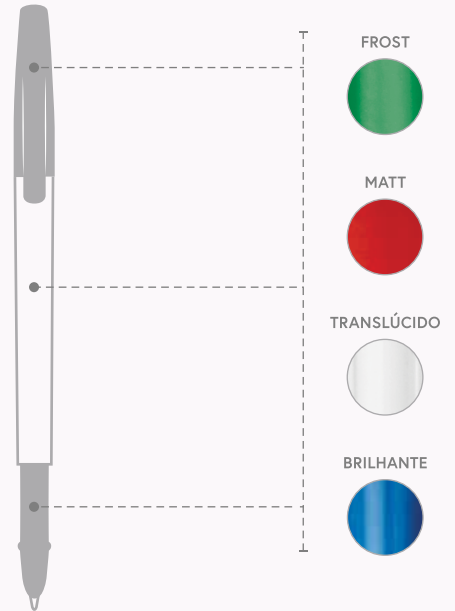

∅10 x 142 mm
SRC - 50 x 25 mm

 **JADE BK • 81112**

Esferográfica. PP. Acabamento matt no corpo e frost na ponteira e tampa. 1,5km de escrita.

∅ 10 x 142 mm

✂ SRC - 50 x 25 mm

DIVERSOS ACABAMENTOS

 **DOTY • 81111**