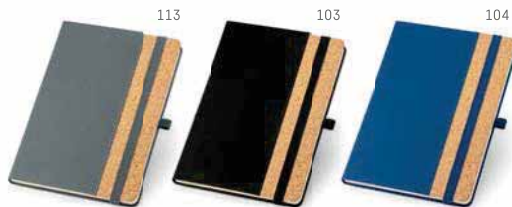

NEW

TORDO • 93593

Caderno capa dura. Cortiça e PU. 96 folhas pautadas cor marfim. Suporte para esferográfica e banda elástica. Esferográfica não inclusa. Fornecido em embalagem de non-woven.

▮ 140 x 210 mm
▮ HTS - 70 x 100 mm

DICKENS A5 • 93485

Caderno A5. Bambu. Com 70 folhas pautadas de papel reciclado. Incluso esferográfica de bambu.

▮ 135 x 180 mm
▮ LSR - 85 x 150 mm

DICKENS A6 • 93486

Caderno A6. Bambu. Com 70 folhas pautadas de papel reciclado. Incluso esferográfica de bambu.

▮ 105 x 148 mm
▮ LSR - 55 x 118 mm