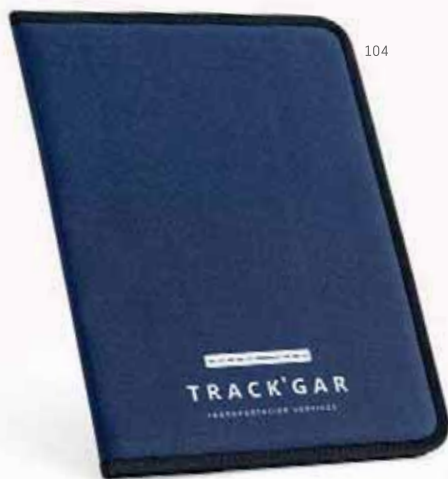

124

124

123

105

123

123

114

105

FITZGERALD • 92040

Pasta A4. C. sintético e 800D poliéster. Interior em microfibra. Bloco: 20 folhas pautadas. Esferográfica não inclusa.

▮ 245 x 315 x 15 mm
✂ TRS - 150 x 250 mm

TORGA • 92072

Pasta A4. Microfibra e 210D. Bloco: 20 folhas pautadas. Com porta esferográfica. Esferográfica não inclusa.

▮ 240 x 315 x 15 mm
✂ TRS - 180 x 180 mm

104

104

103

123

123

104

CUSSLER • 92049

Pasta A4. 600D. Bloco: 20 folhas pautadas. Esferográfica não inclusa.

▮ 240 x 320 x 10 mm
✂ TRS - 160 x 250 mm

CLARK • 92041

Pasta A4. 600D. Bloco: 20 folhas pautadas. Esferográfica não inclusa.

▮ 240 x 325 x 15 mm
✂ TRS - 180 x 100 mm