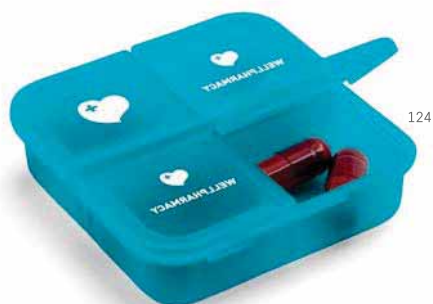

124

106

103

104

132

102

105

128

108

119

ROBERTS • 94306

Porta comprimidos. Com 4 divisórias. Food grade.

⊥ 60 x 60 x 18 mm

↙ PDP - 19 x 19 mm