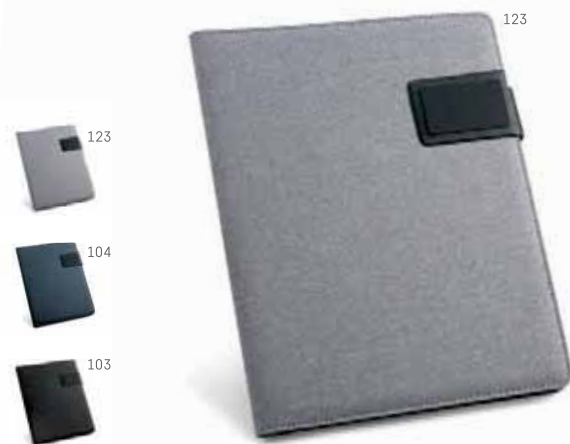

RIORDAN • 92067

Pasta A4. Linho sintético e c. sintético.
Fecho magnético. Bloco: 20 folhas
pautadas. Placa metálica com acabamento
emborrachado. Acessórios não inclusos.
233 x 310 x 18 mm | Placa: 50 x 30 mm
LSR - 40 x 25 mm

PYNCHON • 92066

Pasta A5. Linho sintético e c. sintético.
Fecho magnético. Bloco: 20 folhas
pautadas. Placa metálica com acabamento
emborrachado. Acessórios não inclusos.
183 x 252 x 18 mm | Placa: 50 x 30 mm
LSR - 40 x 25 mm