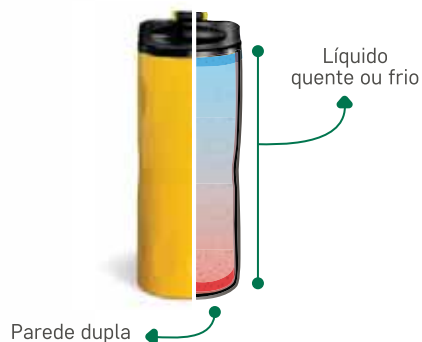

COPOS DE PAREDE DUPLA, IDEAIS PARA SUA BEBIDA

Perfeitos para manter a sua bebida sempre na temperatura certa, sem nunca queimar ou gelar suas mãos!