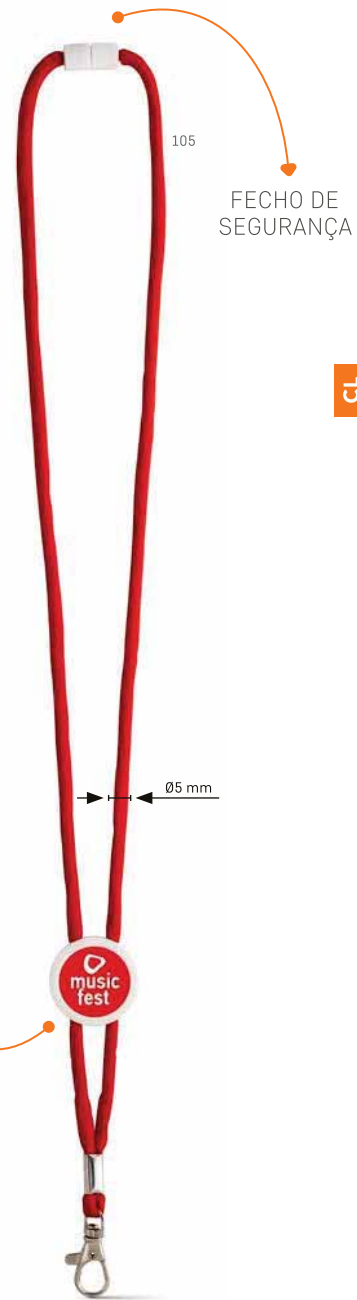

NEW
VALMONT • 94409

Cordão de pescoço com fecho de segurança e mosquetão. Poliéster.
20 x 480 mm
TRS - 280 x 16 mm

FECHO DE SEGURANÇA