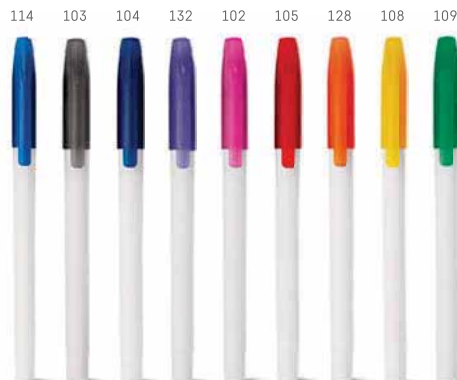

∅ 9 x 140 mm
SRC - 45 x 20 mm

EP

DARA • 81100

Esferográfica. ABS. Acabamento brilhante. 1,5km de escrita.

∅ 9 x 140 mm
SRC - 45 x 20 mm

LUKE • 81114

Esferográfica. PP. Acabamento frost.
1,5km de escrita.

∅10 x 142 mm
SRC - 50 x 25 mm