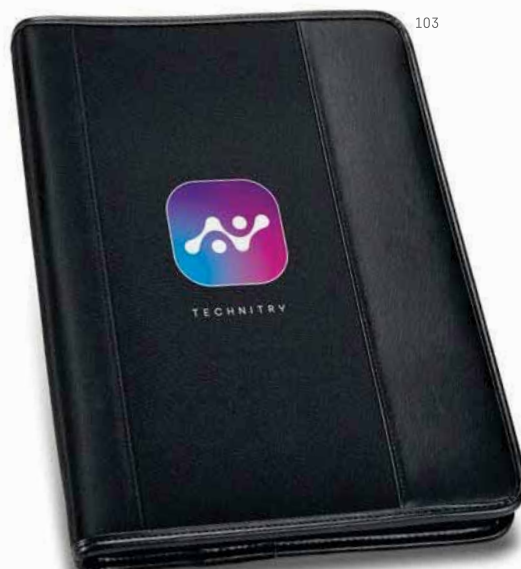

103

CHRISTIE • 92058

Pasta A4. C. sintético e microfibra. Com 4 argolas de 20 mm para folhas A4. Bloco: 20 folhas pautadas. Pen drive não inclusa.

📏 265 x 340 x 45 mm
🗑️ TRS - 90 x 200 mm