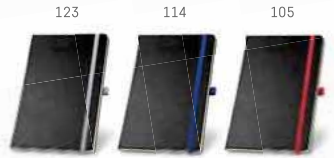

150 x 210 mm | Embalagem: 185 x 240 mm / SCR - 100 x 50 mm

Folhas pontilhadas

Folhas pontilhadas marfim

NEW

A5

CARRE • 93595

Caderno capa dura. C. Sintético. 80 folhas miolo pontilhado cor marfim. Bolso interior. Suporte para esferográfica. Esferográfica não inclusa.
 137 x 210 mm
 DUV - 100 x 190 mm

114

123

Folhas lisas marfim

A5

RODARI • 93739

Caderno capa dura. Com porta esferográfica, bolso interior e 80 folhas não pautadas cor marfim.
 137 x 210 mm
 DUV - 90 x 180 mm

Folhas pautadas marfim

A5