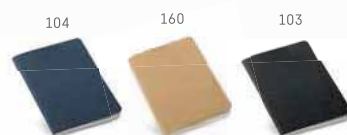

BULFINCH • 93461

Caderno. Cartão reciclado. Com 30 folhas não pautadas de papel reciclado.

93 x 125 mm

SCR - 60 x 90 mm

Folhas lisas brancas