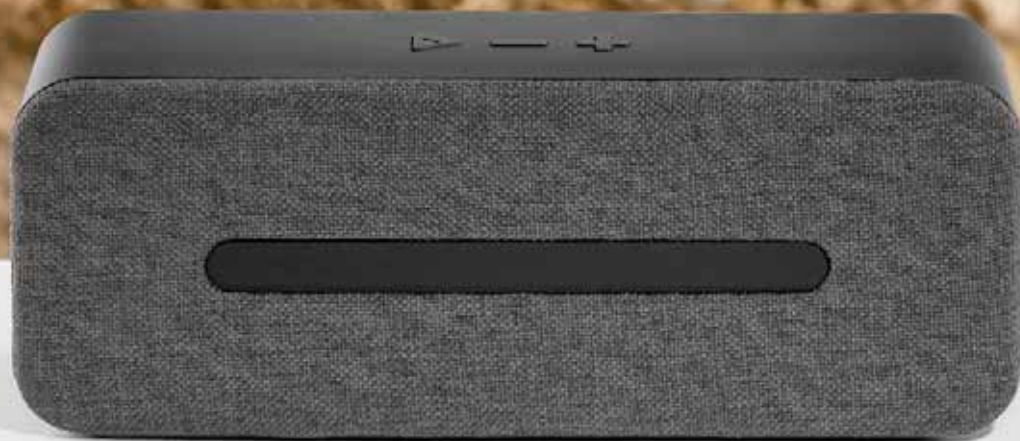

NEW

133

THUNDER 97258

A THUNDER é uma coluna em tecido texturado e ABS de design elegante e acabamentos pormenorizados. A coluna é um objeto que se enquadra na perfeição num ambiente elegante e sofisticado. Fornecida em caixa presente.

73 x 196 x 54 mm | Caixa: 275 x 123 x 74 mm
SCR - 40 x 15 mm