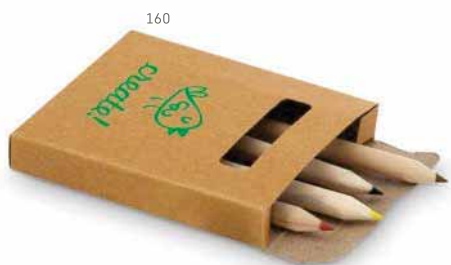

160

ANIM • 91758

Kit para pintar em caixa de cartão. Cartão. Incluso 6 mini lápis de cor, 1 apontador e 15 cartões para pintar.

▮ 73 x 89 x 12 mm
✂ SCR - 50 x 55 mm

160

JAGUAR • 91755

Kit para pintar em caixa de cartão. Cartão. Incluso 8 giz de cera e 8 cartões para pintar e pendurar.

▮ 180 x 90 x 10 mm
✂ SCR - 55 x 60 mm

KE

103

105

128

104

ROLS • 91751

Caixa de cartão com 6 mini lápis de cor. Cartão e plástico. Com apontador.

▮ Ø26 x 103 mm
✂ PDP - 10 x 45 mm

124

105

108

119

NEW

CUCKOO • 93466

Caderno para colorir. 25 desenhos. Lápis não inclusos.

▮ 90 x 90 mm
✂ SCR - 70 x 60 mm