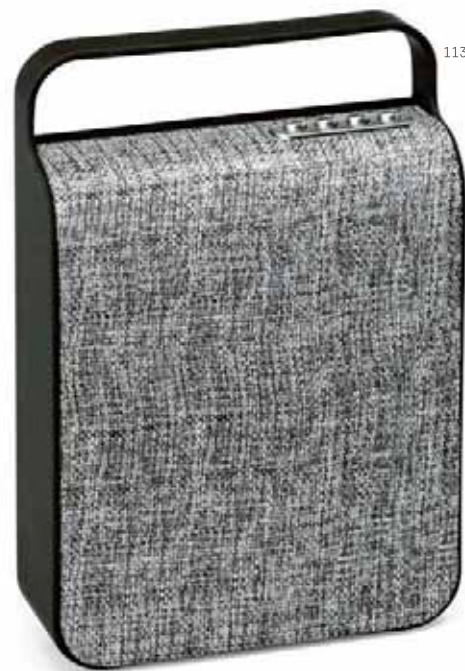

113

CHION • 97396

Caixa de som com microfone. ABS e tecido em poliéster. Acabamento emborrachado. Com transmissão por bluetooth, ligação stereo 3,5 mm e leitor de cartões TF. Com 3W/4Ω. Função para atender chamadas, controle de volume, conexão à playlist do dispositivo móvel e rádio FM. Incluso cabo USB para carregar. Fornecida em caixa presente.

▮ 140 x 80 x 45 mm | Caixa: 160 x 82 x 60 mm
▮ PDP - 50 x 8 mm

HARRIS • 97397

Caixa de som com microfone. ABS e tecido em poliéster. Acabamento emborrachado. Com transmissão por bluetooth, ligação stereo 3,5 mm e leitor de cartões TF. Com 2 x 3W/4Ω. Autonomia até 3 h. Função para atender chamadas, controle de volume, conexão à playlist do dispositivo móvel e rádio FM. Incluso cabo USB para carregar. Fornecida em caixa presente.

▮ 155 x 230 x 55 mm | Caixa: 170 x 260 x 70 mm
▮ TRS - 60 x 110 mm