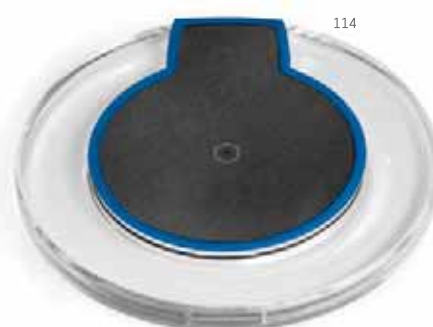

+

=
SUPER
FAST

REDI • 97362

Adaptador USB. ABS. Com 2 saídas 5V/1-2.1A.
 62 x 42 x 23 mm
 DUV - 30 x 30 mm

+

=
SUPER
FAST

STEVENS • 97154

Estação de carregamento USB. ABS. Com 5 saídas 5V/4A.
 65 x 110 x 80 mm
 PDP - 20 x 50 mm