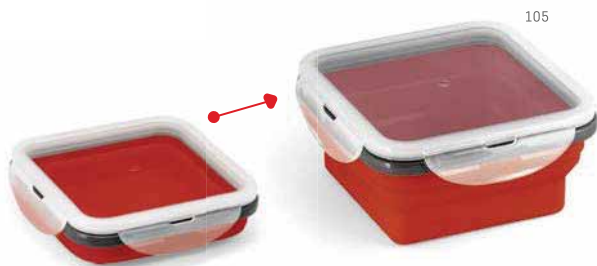

THYME • 93849

Marmita retrátil. Silicone e PP. Com 3 compartimentos e talher 2 em 1 (garfo e colher).

Capacidade: 2 x 390 ml + 700 ml. Apta para microondas (retirar a tampa). Food grade.

241 x 176 x 68 mm | Dobrada: 241 x 176 x 40 mm
PDP - 50 x 20 mm